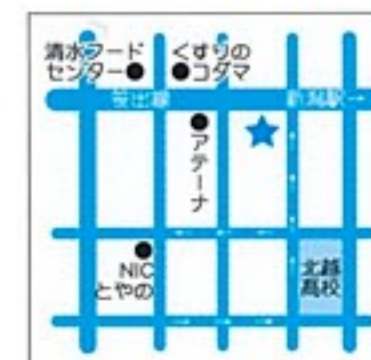

ホッとひと息 くつろぎタイムはこちらで

Ron & Plum 98

11月5日オープンの懐かしい雰囲気が漂う喫茶店。店内には「食事やコーヒーを楽しみながら、ゆっくりくつろいでほしい」というオーナーの思いが詰まっています。オススメは喫茶店メニューの定番・ナポリタン(750円)。他にも、モーニング(500円)や日替わりランチがあるのもうれしい。たっぷり注いでくれるコーヒーも一緒にどうぞ。

陽光注ぐ店内は明るく、温かな雰囲気に満ちています。コーヒーを片手にのんびり過ごして

中央区上所上1-16-8
 上所ビル1F
 ①285-2222
 ②7:30～18:00
 ③不定休(新年は1/3から営業)
 ④3台

煮干しの濃厚スープに もちもち自家製麺がぴったり

手仕事らあめん 八

10月18日、笹出線沿いにオープンした手仕事らあめん 八。その特長は、煮干しをたっぷり使って取ったぜいたくなスープと日々研さんを重ね、進化し続けている自家製麺です。イチオシの煮干し中華(680円)は、煮干しのだしが効いた澄んだスープに、もちりとした歯応えの細麺、同じ生地を使ったワンタンも入った自信の1杯です。

7時から食べられる朝あめん(630円)があるのもうれしい。朝に合うよう、あっさり仕上げています

中央区堀之内南1-1-7
 ①245-8818
 ②7:00～23:00
 ③無休
 ④13台