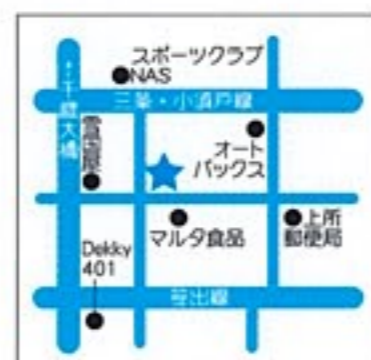

ラサ内科皮膚科クリニック

診療科目 皮膚科、内科
 診療時間
 月・火・木 9:30～12:30、15:00～18:30
 水 13:00～18:30
 休診日 土・日曜日、祝日、水曜日午前
 ※第2・4土曜日午前は診療します。
 住所 中央区南笹口1-1-30
 アメニティオアシス1F
 電話 247-3811
 駐車場 7台
 HP <http://www.lhasaclinic.com/>

NEW OPEN

ホッとひと息 くつろぎタイムはこちらで

Ron & Plum 98

11月5日オープンの懐かしい雰囲気が漂う喫茶店。店内には「食事やコーヒーを楽しみながら、ゆっくりくつろいでほしい」というオーナーの思いが詰まっています。オススメは喫茶店メニューの定番・ナポリタン(750円)。他にも、モーニング(500円)や日替わりランチがあるのもうれしい。たっぷり注いでくれるコーヒーも一緒にどうぞ。

陽光注ぐ店内は明るく、温かな雰囲気に満ちています。コーヒーを片手にのんびり過ごして

中央区上所上1-16-8
 上所ビル1F
 ①285-2222
 ②7:30～18:00
 ③不定休(新年は1/3から営業)
 ④3台

煮干しの濃厚スープに もちもち自家製麺がぴったり

手仕事らあめん 八

10月18日、笹出線沿いにオープンした手仕事らあめん 八。その特長は、煮干しをたっぷり使って取ったぜいたくなスープと日々研さんを重ね、進化し続けている自家製麺です。イチオシの煮干し中華(680円)は、煮干しのだしが効いた澄んだスープに、もちりとした歯応えの細麺、同じ生地を使ったワンタンも入った自信の1杯です。