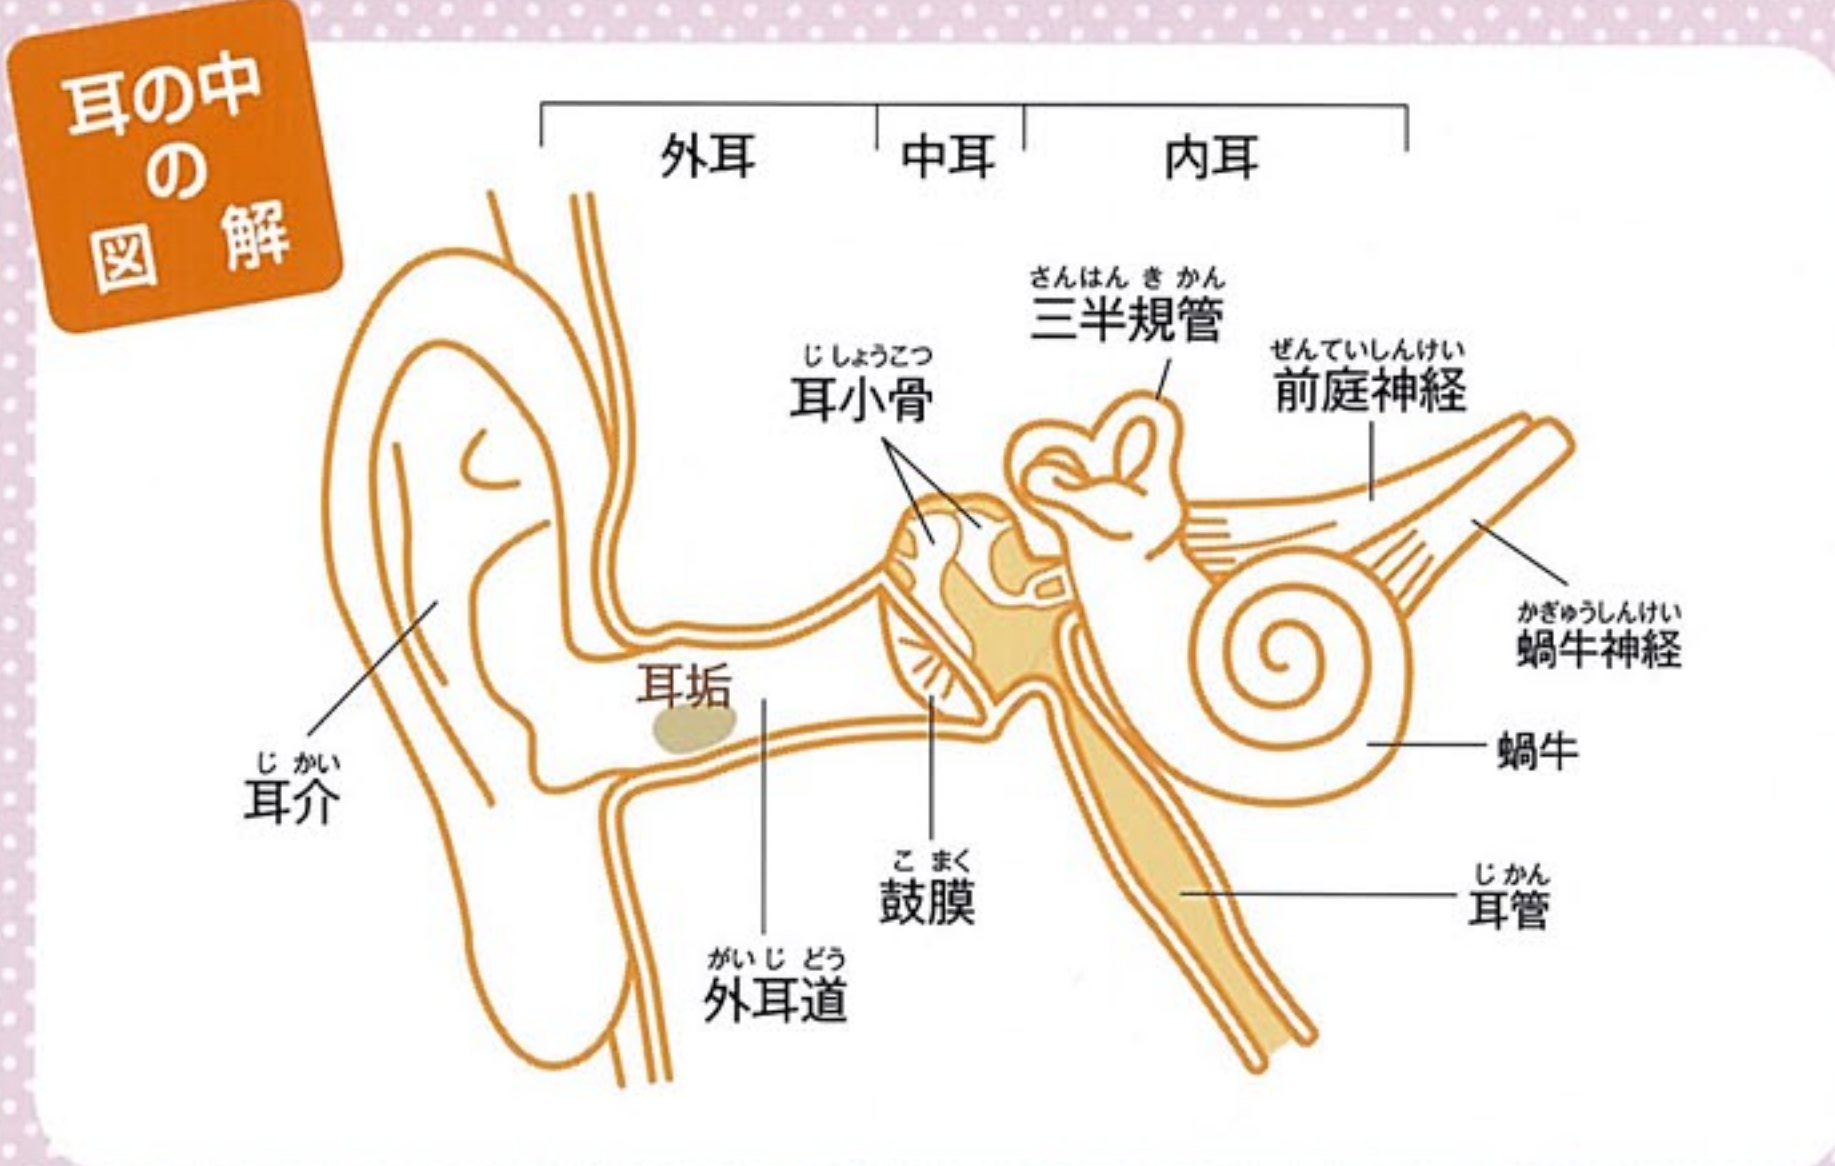

万代シティ耳鼻科
院長 今井昭雄さん

検査も積極的に
受けましょう。

耳のあれこれQ&A

Q.耳垢はカサカサ? ベトベト?

耳垢にはカサカサに乾いた乾性耳垢と、ベトベトと粘りのある湿性耳垢の2タイプがあり、日本人の約8割は乾性耳垢であるといわれています。これは耳垢腺などから出る分泌物の量によって変わり、遺伝性のもので、どちらも病気ではありません。

Q.耳垢は苦い?!

耳垢をなめたことのある人は少ないと思いますが、耳垢はとても苦いです。これは、昆虫などの混入を防ぐためではないかといわれています。

Q.ヘッドホンは耳が悪くなる?

適度な時間・音量で使用する分には問題はありません。しかし、ヘッドホンから音が漏れ聞こえてくるような大音量は良くありません。ロックミュージックのように音圧の高い音楽も注意が必要です。また、音楽ではありませんが、大きな音としては、学校で使うスターター・ピストルも要注意です。

Q.耳掃除をするとくしゃみが出るのはなぜ?

外耳道内の皮膚を触ることで迷走神経(脳神経の1つ)が刺激され、反射的にくしゃみやせきが出ます。これは正常な反応で、おかしなことではありません。

耳の機能も加齢に伴って低下してきます。年に一度の聴力検査を受けるようにしましょう。またお子さんの場合は、耳に異変があってもうまく伝えられないことが多いです。会話の中で「聞き返し」が多くないか、注意してみてください。

耳の仕組みと役割

耳の役割は大きく分けて2つ。1つは、音を集めて聞くというセンサーの役割。耳介で外の音を拾い、外耳道で共鳴させ、鼓膜を振動させて、内耳で音を受容します。もう1つは、三半規管や前庭神経と呼ばれる平衡感覚器としての機能で、体のバランスをとるといった役割です。

耳垢ってなに?

私たちが「耳の穴」と呼ぶ外耳道は約3センチの長さがあり、穴の入口から約1/3の部分に耳垢ができます。この部分は軟骨と皮膚で構成されており、肌と同じく細かい毛も生えています。耳垢は、外耳道内の皮膚から出た老廃物と、耳垢腺や皮脂腺から出る分泌物が混ざり合ってきたものです。

万代シティ耳鼻科
〒951-8514 中央区万代1-2-14
シルバー流通ビル3F
☎ 247-1880

耳掃除って必要?

耳垢は、正常な状態であれば皮膚の自浄作用で、1~3カ月もすると自然と奥から押し出されてきます。なので、耳掃除は1カ月に1度くらいの頻度で十分です。耳掃除の道具は、耳垢がカサカサしている人は耳かき、ベトベトしている人は綿棒を使うとよく取れます。ただし、耳掃除の際に耳垢を奥に押し込んでしまう人もいますので、自分でうまく取れているかどうか気になる方は耳鼻科で診てもらってください。

耳の病気のサイン

耳掃除を怠っても、正常な状態であれば病気になることはありません。かえって、耳掃除のし過ぎで皮膚を傷付け、炎症を起してしまう場合もあるので注意してください。耳の病気のサインとしては、①耳が痛い、②耳だれが出る、③急に聞こえが悪くなった、④耳鳴り、⑤めまいなどが挙げられます。どれも、速やかに耳鼻科医の診察を受けることをお勧めします。

引っ越し先でも ハイ、日報!!

引っ越しが決まったら、担当のNIC(新潟日報販売店)にご連絡ください。引っ越し先に、いつもの新聞をお届けする手続きをいたします。引っ越したその日から、いつもの新潟日報をお読みいただけます。

あなたのそばに、いつも日報。
担当NICへの連絡先は中面右ページをご覧ください。

畳は信用です。 当店は... やっぱり国産品!

最近、業界にもオトリ価格、過剰割引で売出し期日を限定し、お客様の関心を引きつけ、施工する段階、施工後に「お宅の畳は特殊畳ですから割増料金を頂きます。」と高値で売りつける商法が多数発生し苦情が出ております。直ぐに毛羽立つ物、よじれる物等々。畳の品質は分かりにくいものです。使って初めて良さが分かります。より優れた商品をお客様に自信を持って納入しております。古いお客様が継続、新規のお客様が増え続けることで大きくなった当店をよろしく願っています。

二代目 店主 敬白
高値商品、粗悪品を売り付けられた方、今度は安心して当店の品物をお使い下さい。

家具移動無料	一言	表替 ※税込
1級	有難敷地による一級品 脚離り・耐久性抜群!	12,600円
2級	人気です!すべて記憶してバランスのとれた畳です。	10,500円
3級	選べたらコレ! 居間や客間どうぞ。	9,450円
4級	当然! 国産有難敷地です。艶もありません。	8,400円
お買得品	国産有難敷地です。	7,350円
普及品	たくさんあるお宅にはこれが一番!!	6,300円
5級	職人技で仕上げた畳をお求めます。洗いや洗濯機を!!	5,250円
幸仕品	きれいにしたい方に!!	4,200円
特価品	だんぜん安い!!	3,885円
特々品	とにがたくお得!!	3,150円

※すまの貼り替え 1枚片面 ¥1,800
ガベ紙の貼り替え 6枚の場合(約25㎡) ¥30,000
5枚の場合(約35㎡) ¥42,000
300種類!!

全国加盟組合加盟店 新潟県室内装飾事業協同組合 一級建築施工管理技士、二級建築士 内装一級技能士 商業訓練指導員 品質管理者 家具の移動も無料でお任せ!

株式会社 小池畳内外装 ☎(025)287-1234
■本社/新潟市東区南紫竹1-11-1 ■亀田工場/新潟市江南区亀田大月2-1-28 ☎(025)381-4001